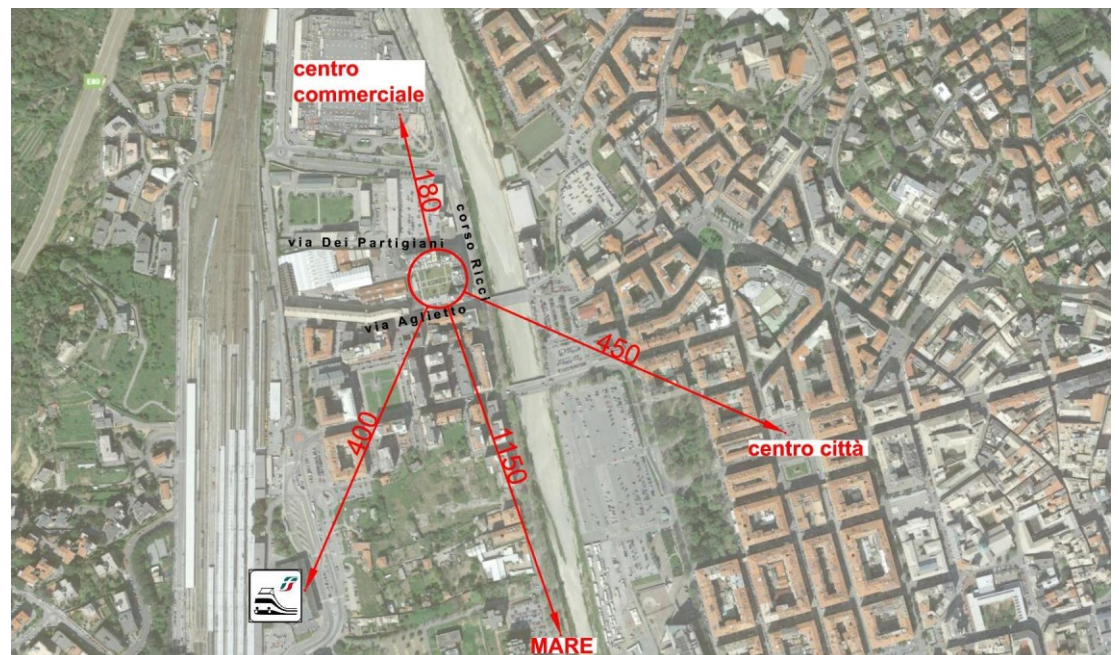

Rif. Immobile:  
S8510010032

Scheda n. 11

<b>Regione</b>	Liguria
<b>Provincia</b>	Savona
<b>Comune</b>	Savona
<b>Indirizzo</b>	Piazza Garelli civ. 2, interno 32. Torre A
<b>Denominazione</b>	"Complesso residenziale BALBONTIN"

### Descrizione generale

Il complesso residenziale Balbontin di Savona è costituito da 4 torri, un'area interrata adibita ad autorimessa e cantine, spazi collettivi a verde e parcheggi pubblici.

Le torri sono così denominate e individuate:

Torre A, corso Ricci angolo via Aglietto; Torre B, edificio centrale corso Ricci; Torre C, corso Ricci angolo via Partigiani, Torre D, via Partigiani.

Gli alloggi sono luminosi, dotati di ampie finestrate, vista aperta e ottime rifiniture: TV satellitare, climatizzazione, isolamento termico (classe A, A+) e acustico di ultima concezione, posto auto riservato in spazio chiuso, videosorvegliato e direttamente accessibile con ascensore dal vano scala.

### Collocazione

IL complesso è collocato lungo corso Ricci in prossimità del centro città a poche centinaia di metri dalla stazione ferroviaria e dal centro commerciale.

Il mare e le spiagge distano poco più di un chilometro dal complesso e sono facilmente raggiungibili anche attraverso la pista ciclabile che costeggia il torrente Letimbro.