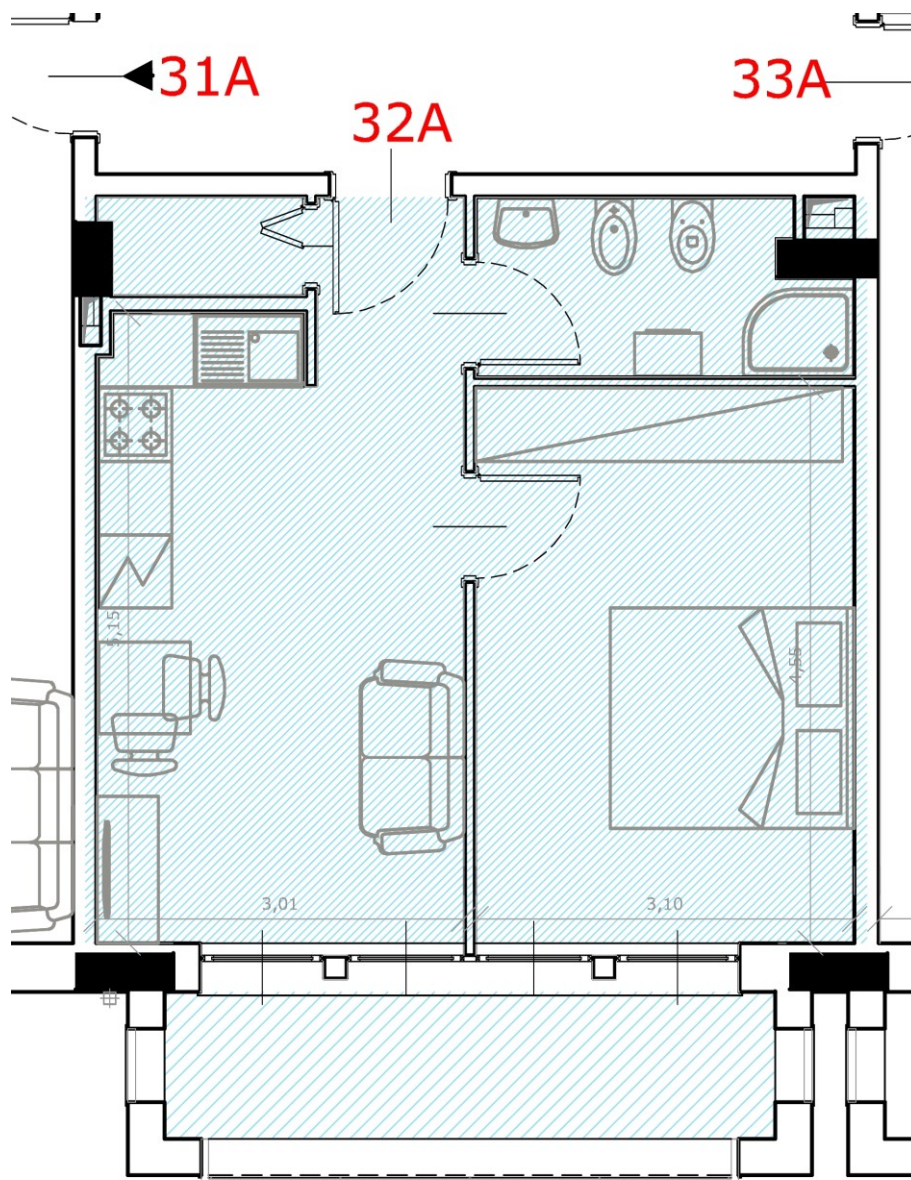

Dati alloggio	composizione	soggiorno con angolo cottura, camera matrimoniale, bagno, locale di servizio, loggia.
	Sup. commerciale	49 mq
	piano	6°
	ascensore	si
	cantina	si
	Posto auto riservato	si
	stato	nuovo mai abitato

Prezzo di vendita	138.000,00 € comprensivo del posto auto
Cauzione	13.800,00 € (10% del prezzo di vendita da allegare alla proposta di acquisto)

Planimetria

corso Ricci